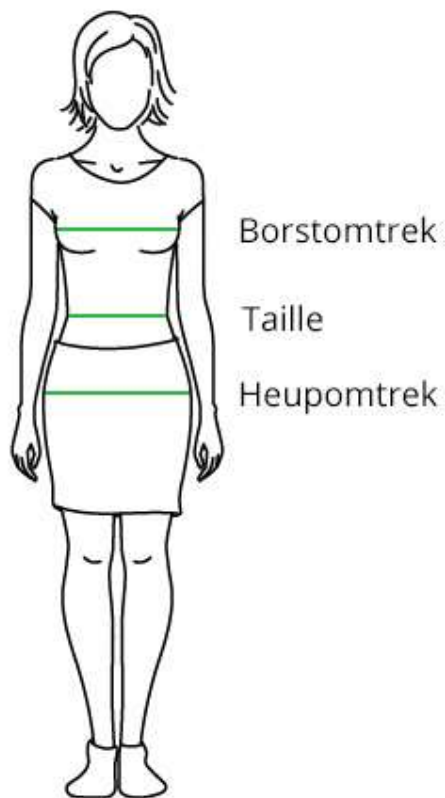

**Maattabel winterjas Hesteyri dames**

Confectiemaat	Borstomtrek (cm)	Taille (cm)	Heupomtrek (cm)
36	82 - 85	64 - 67	93 - 95
38	86 - 89	68 - 72	96 - 98
40	90 - 93	73 - 76	99 - 101
42	94 - 97	77 - 81	102 - 104
44	98 - 101	82 - 85	105 - 107
46	102 - 106	86 - 90	108 - 111

**Afmetingen jas**

Maat	Lengte achteraan (cm)	Mouwlengte (cm)
36	88	63,5
38	89	64,2
40	90	64,9
42	91	65,6
44	92	66,3
46	93	66,5