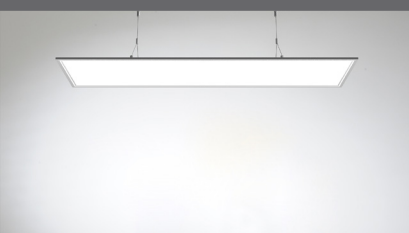

DREAMLED RF LED PANEL 120

This luminaire contains built-in LED lamps.

A+
A+
A
B
C
D
E

LED

The lamps cannot be changed in the luminaire.

874/2012

40W LED PANEEL MET RF AFSTANDSBEDIENING

**120 x 30 CM - 40W
2700K**

FUNCTIES AFSTANDSBEDIENING

20-100% DIMBAAR

AAN/UIT

4 INSTELLINGEN

30 SEC. AUTO UIT

TECHNISCHE SPECIFICATIES

- Ingangsspanning: 110V-240V at 50Hz-60Hz
- Power factor: >0.90
- LED werkvoltage: DC62-75V
- LED QTY: 240 stuks 2835 SMD HP LED
- LED stroom: 40W max met externe LED driver (vervanging voor gloeilamp 200W)
- LED Lumen: max. 3400 Lm
- Klik-cyclus: max. 30000
- Starttijd: onmiddellijk
- Straalhoek: 120°
- Kleurtemperatuur: Warm wit: 2700K
- CRI Wit: Ra > 80
- Werktemperatuur: -10°C ~ +40°C
- Opslagtemperatuur: -20°C ~ +50°C
- IP gradatie: IP 20 (binnengebruik) zone 3
- LED levensduur: > 30000 uur
- Materiaal: Zilverkleurig Aluminium armatuur incl. LED met niet spiegelende witte afwerking
- Afmetingen Paneel: 1196 x 296 x 10 mm
- Afmetingen Adapter: 105 x 45 x 27 mm
- Gewicht: 2355g (paneel), 2570g (controller incl.)
- Kabellengte: 2 x 2.5 m (stroomkabel naar adapter - adapter naar LED paneel)

ALLE INSTALLATIEMETHODES MEEGELEVERD

PLAFONDOPHANGING

INBOUW OF INKLIKKEN IN HET PLAFOND

PLAFONDBEVESTIGING

MURBEVESTIGING

VERPAKKINGSINHOUD

- RF LED Paneel 120 x 30
- 230V Adapter
- Alle installatiemethodes en accessoires