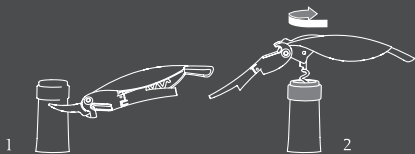

11,5x7 cm

ALESSI

Parrot

AAM32

Cavatappi sommelier
in alluminio pressofuso e PC.
Sommelier corkscrew
in cast aluminium and PC.
Design Alessandro Mendini,
con Annalisa Margarini.

11,5x7 cm

alessi.com