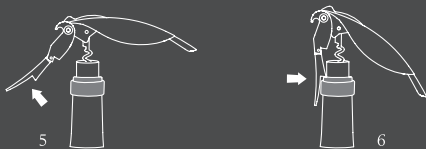

11,5x7 cm

ALESSI

Parrot

AAM32

Cavatappi sommelier
in alluminio pressofuso e PC.
Sommelier corkscrew
in cast aluminium and PC.
Design Alessandro Mendini,
con Annalisa Margarini.

11,5x7 cm

alessi.com