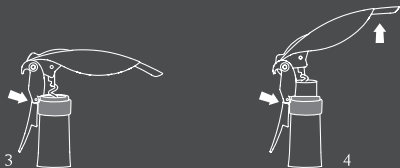

11,5x7 cm

ALESSI

Parrot

AAM32

Cavatappi sommelier
in alluminio pressofuso e PC.
Sommelier corkscrew
in cast aluminium and PC.
Design Alessandro Mendini,
con Annalisa Margarini.

11,5x7 cm

alessi.com