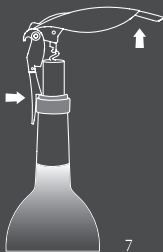

11,5x7 cm

ALESSI

Parrot

AAM32

Cavatappi sommelier
in alluminio pressofuso e PC.
Sommelier corkscrew
in cast aluminium and PC.
Design Alessandro Mendini,
con Annalisa Margarini.

11,5x7 cm

alessi.com